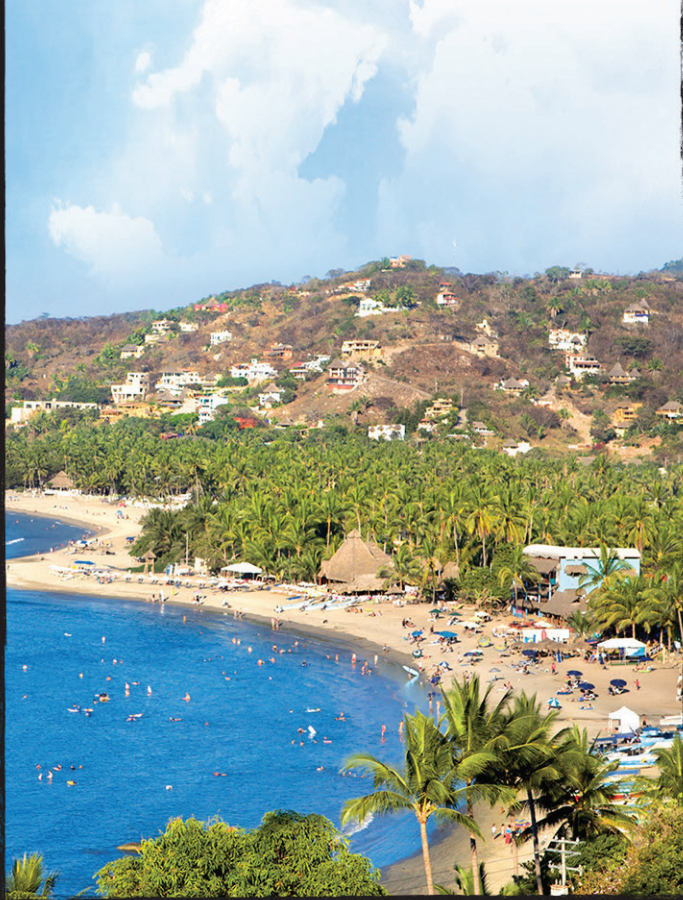

EMPRESA DE AVENTURAS
LÍDER EN MÉXICO

Incluye:

Snack Ligero

Agua

Casco

Nivel de actividad:

Activo

SAYULITA ESCAPE

A bordo de un divertido Polaris RZR recorreremos una hermosa ruta panorámica que nos llevará de Punta Mita al pueblo de Sayulita. Disfruta de un día de aventura en donde podrás manejar a través de exuberantes selvas y caminos de tierra para después disfrutar del arte y las artesanías locales de una típica playa surfista. Recorrer sus calles es algo que definitivamente no te puedes perder, tu decides si quieres unirte a nuestro guía o si prefieres explorar el lugar por ti mismo.

Salidas:

Nuevo Vallarta
Marina Vallarta
Punta Mita

Duración del tour:

3 horas
*Excluyendo traslado de
Pto. Vta. / Nvo. Vta a Punta Mita

Sugerencias:

Cambio de ropa
Traje de baño
Bloqueador
Lentes de sol
Dinero extra para recuerdos